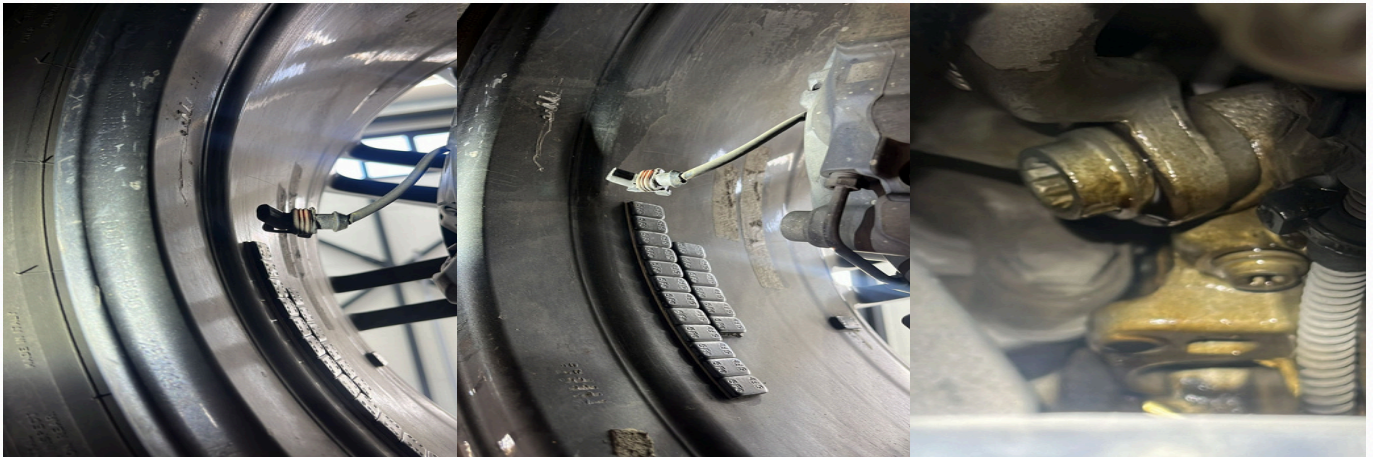

Data: 21.10.2025 | 14:31:12 - 15:17:04
Marca vehiculului : PORSCHE

FOTOGRAFII VEHICUL

SEMĂȚURA DEALERULUI