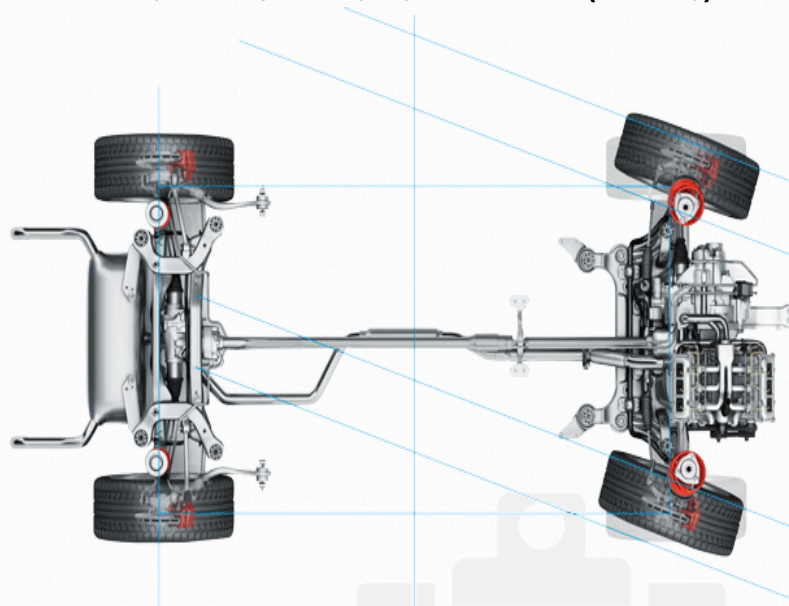

Data: 21.10.2025 | 14:31:12 - 15:17:04
Marca vehiculului : PORSCHE

REZULTAT TEST DE ALUNECARE LATERALĂ (DERAPAJ)

83. Rezultat Test De Alunecare Laterală

Pozitiv

Afumatii, ilfov

www.pilotgarage.ro

+40 735 745 745

SEMĂTURA DEALERULUI