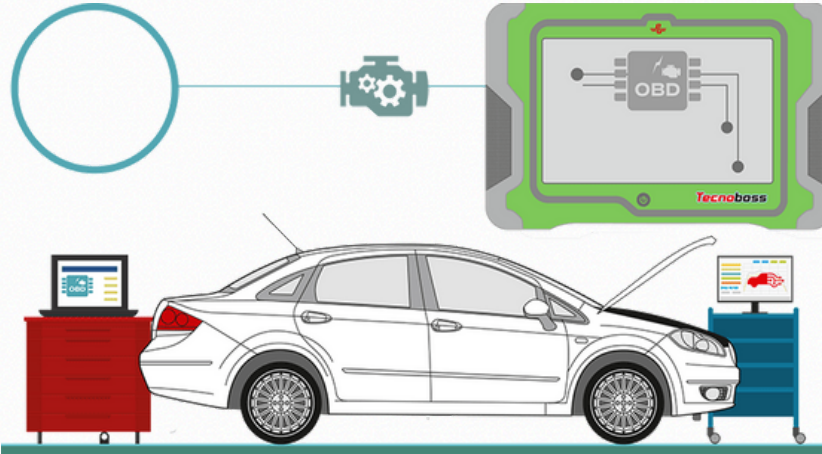

Data: 21.10.2025 | 14:31:12 - 15:17:04
Marca vehiculului : PORSCHE

REZULTATUL VERIFICĂRII ELECTRONICE OBD

84. Electronica tabloului de control al climatizării	Funcționează Nu arde
85. Led defecțiune motor	(nu se aprinde)
86. Electronica comenzilor direcției	Funcționează
87. Multimedia	Funcționează Stare
88. Senzori de parcare	bună Funcționează
89. Radio	Bine Nu există
90. Acumulator (Baterie)	
91. Înregistrarea defecțiunii Ecu/Obd a electronicii cutiei de viteze automate	
92. Înregistrarea defecțiunii Ecu/Obd a electronicii a ABS/ESP/ ESRFrână	Nu există
93. Înregistrarea defecțiunii Ecu/Obd a electronicii airbag-ului	Nu există
94. Înregistrarea defecțiunii Ecu/Obd a electronicii motorului	Nu există