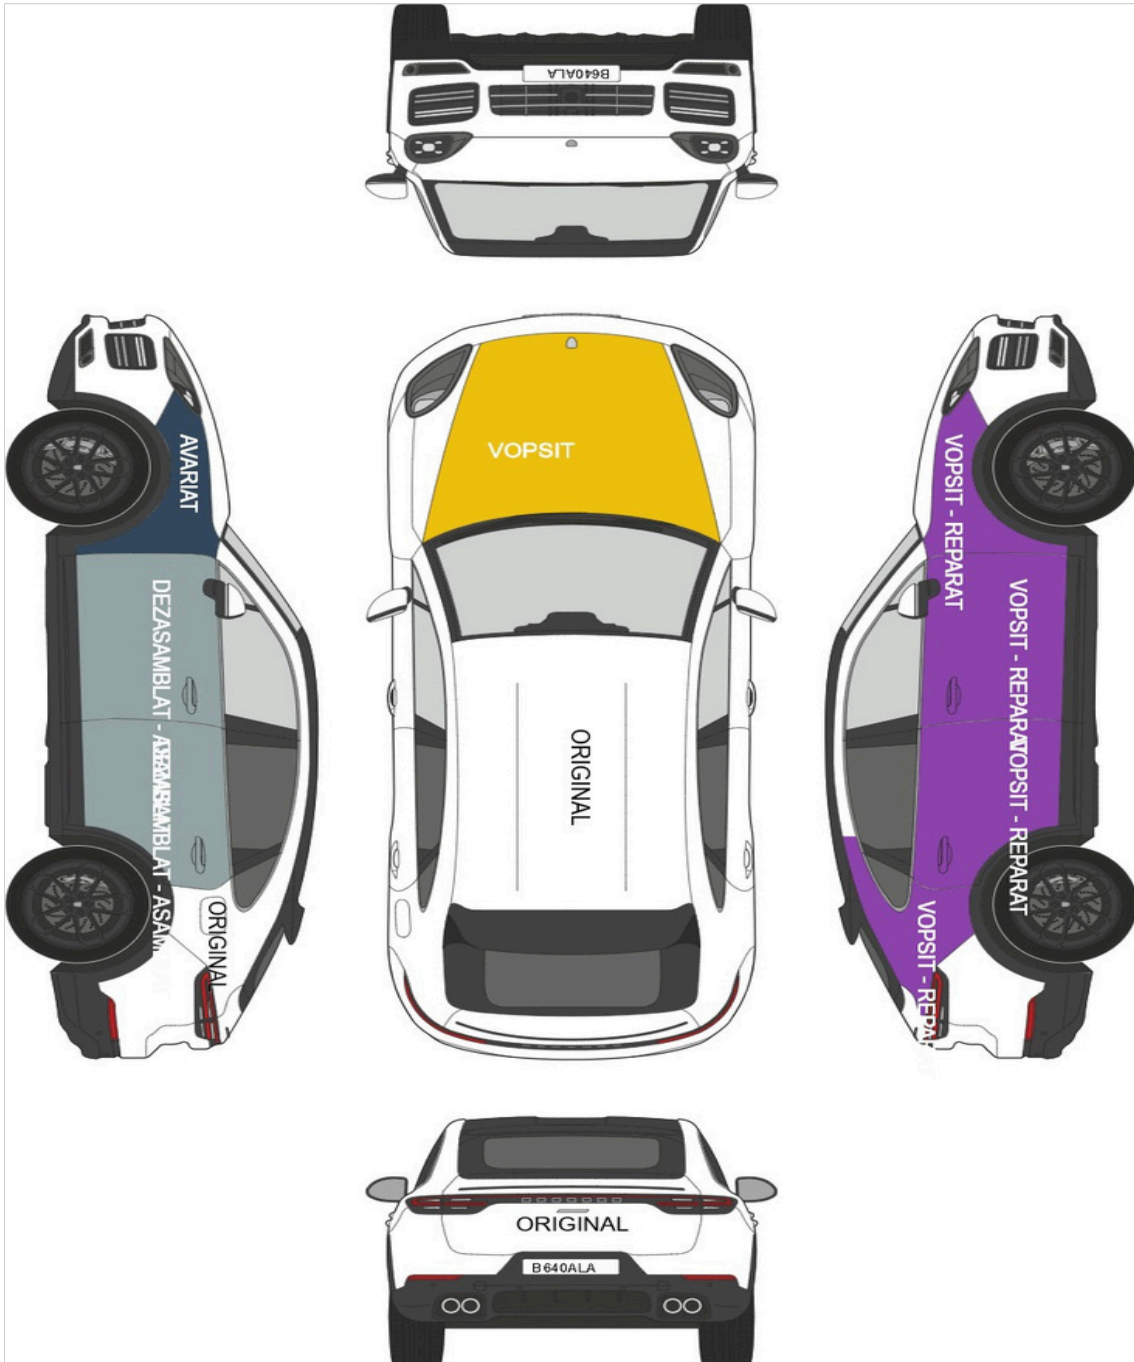

Data: 21.10.2025 | 14:31:12 - 15:17:04
Marca vehiculului : PORSCHE

INSPECȚII VOPSEA CAROSERIE, EXTERIOARE

VOPSIT	SCHIMBATE	VOPSIT LOCAL	ORIGINAL	VOPSIT - REPARAT	LOVITURĂ DE GRINDINĂ	AVARIAT	LOVITURI ȘI DEFORMĂRI	DEMONTAT - ASAMBLAT

CONTROLUL VOPSITORIEI ȘI CAROSERIEI ARE 2 PAGINI

Sökülmüş takılmış parçaların aynı yıl aynı marka model araçtan çıkma bir parçayla değiştirilmiş olma ihtimali bulunmaktadır.
Ayar yapmak veya araçtan sökölüp işlem yapılmak için de sökölümüş olabilir.

SEMŃATURA DEALERULUI