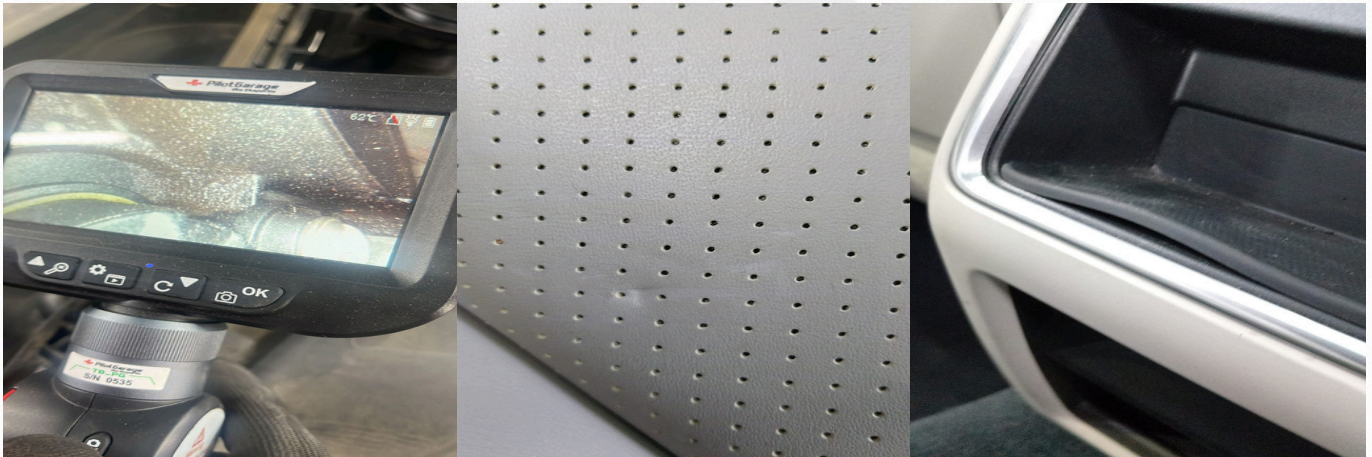

Data: 21.10.2025 | 14:31:12 - 15:17:04
Marca vehiculului : PORSCHE

ADNOTĂRI ALE SPECIALISTULUI

CONTROL INTERIOR mocheta dreapta spate arsa	23
CONTROLUL DOTĂRILOR INTERIOARE	13
VERIFICAREA GEAMURILOR	6
VERIFICĂRI EXTERIOR	1 6
VERIFICAREA DOTĂRILOR EXTERIOARE	6
VERIFICAREA SISTEMULUI DE LUMINI EXTERIOARE	14
VERIFICAREA ANVELOPELOR	1 13
VERIFICAREA VOPSELEI CAROSERIEI ornament stinga fata zgiriat dreapta spate lovit mocheta dreapta spate arsa	27

SEMNĂTURA DEALERULUI

Data: 21.10.2025 | 14:31:12 - 15:17:04
Marca vehiculului : PORSCHE

FOTOGRAFII VEHICUL

SEMNĂTURA DEALERULUI