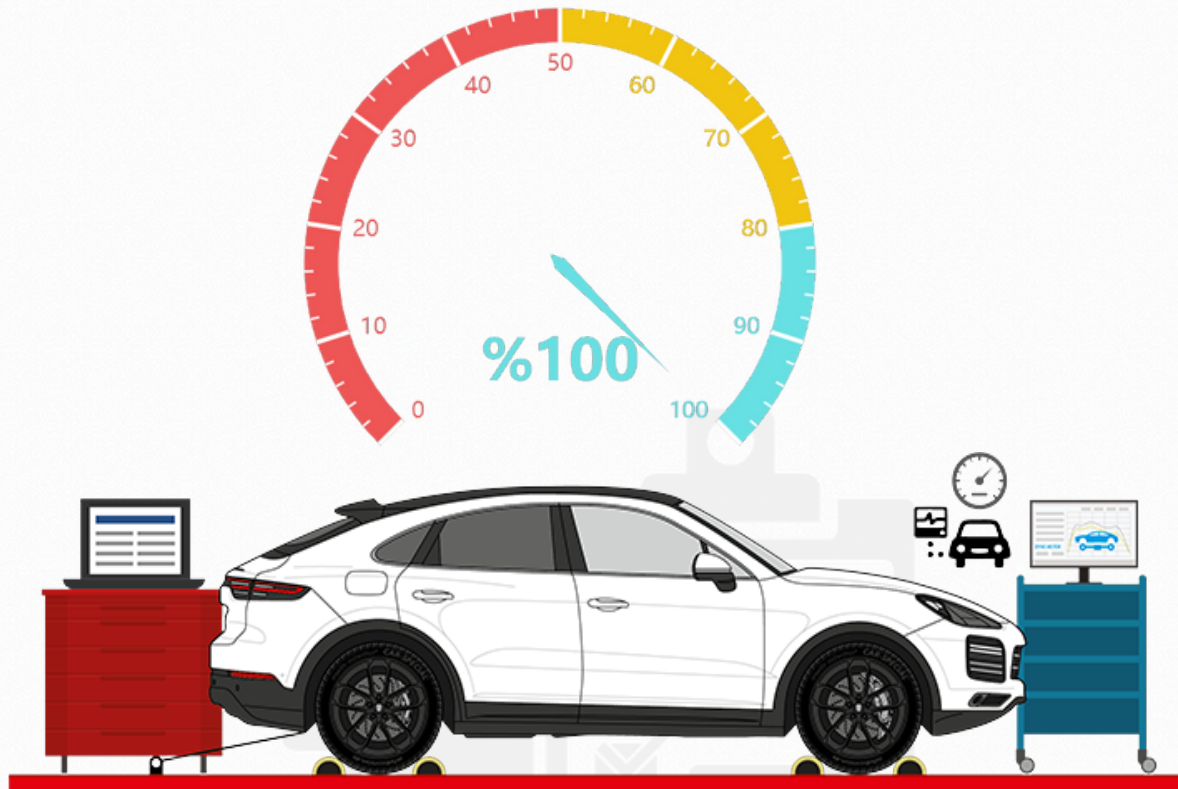

SEMNĂTURA DEALERULUI

Data:	21.10.2025 14:31:12 - 15:17:04	Tipul / Modelul vehiculului	CAYENNE / 2019
Marca vehiculului :	PORSCHE		

CONTROLUL PĂRȚILOR MECANICE ALE MOTORULUI

1. Capac protecție motor	Stare bună
2. Izolare zgomot motor	Stare bună
3. Izolare căldură motor	Stare bună
4. Fum în zona țevii de eșapament	Nu există
5. Schimbare viteze la cutia de viteze	Bine
6. Transfer la sistemul 4x4	Vehicul 4x4
7. Ventilatoare de răcire	Stare bună
8. Nivelul uleiului	Bine
9. Sterea lichidului de răcire a motorului	Bine
10. Scăpări de ulei de motor	!Există
11. Ulei hidraulic pentru direcție	Bine
12. Scăpări lichid de răcire	Nu există
13. Starea uleiului de la direcție	Bine
14. Curele vizibile	Stare bună
15. Zgomot în zona motorului	Nu există
16. Sistemul Turbo	Stare bună / Intră în funcțiune
17. Scăpări de ulei Turbo	Nu există
18. Injectoare	Nu există scăpări
19. Radiator	Stare bună
20. Conducte de răcire ale climatizării	Stare bună
21. Starea uleiului de motor	!Lipsă
22. Aburi la compresia capacului de deasupra motorului	!Există
23. Placa de răcire a aerului condiționat	Stare bună
24. Placa intercooler	Stare bună
25. Conducte turbo intercooler	Stare bună

SEMNĂTURA DEALERULUI

Data: 21.10.2025 | 14:31:12 - 15:17:04
 Marca vehiculului : PORSCHE

REZULTATUL TESTULUI DE PERFORMANȚĂ AL MOTORULUI LA DYNO

Puterea motorului (CP)(KW)	250 KW - 334 BG
Puterea măsurată a motorului (kW/CP)(KW)	KW - 0 BG
Procentul de putere instantanee produsă în funcție de performanță (%)	% 0