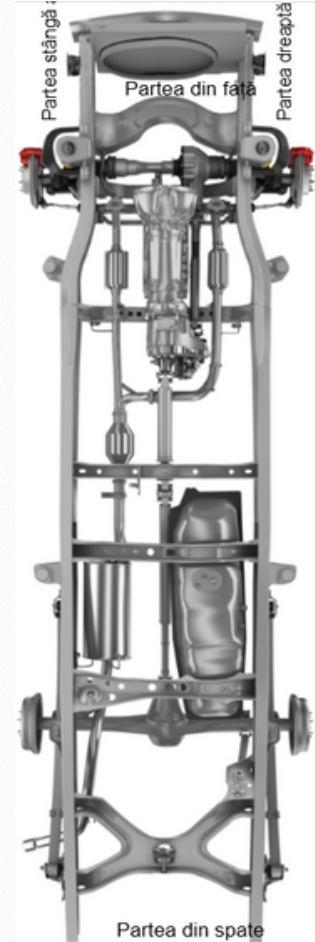

SEMŃATURA DEALERULUI

Data: 21.10.2025 | 14:31:12 - 15:17:04
Marca vehiculului : PORSCHE

INSPECȚII VOPSEA CAROSERIE PE LIFT

178. Șasiu față stânga	Original
179. Șasiu față dreapta	Original
180. Stâlpul din față dreapta	Original
181. Placă metalică componentă a șasiului (stânga) - consolă	Original
182. Turelă amortizor dreapta	Original
183. Turelă amortizor stânga	Original
184. Stâlpul din dreapta sus	Original
185. Stâlpul din stânga sus	Original
186. Stâlpul din față stânga	Original
187. Stâlp central ușă stânga	Original
188. Stâlp central ușă dreapta	Original
189. Prag lateral stânga spate	Original
190. Prag lateral dreapta spate	Original
191. Panou față	Original
192. Panoul din spate al caroseriei	Original
193. Bară de protecție față	Plastic
194. Bară protecție spate	Plastic
195. Placa de bază	Stare Bună
196. Tabla de protecție a interiorului portbagajului	Original
197. Capotă aripă față dreapta	Stare Bună
198. Capotă aripă față stânga	Stare Bună
199. Capotă aripă dreapta spate	Stare Bună
200. Blocator aripă dreapta spate	Original
201. Capotă aripă stânga spate	Stare Bună
202. Blocator aripă stânga spate	Original
203. Decolorări solare	Nu există
204. Zgârieturi / Adâncituri / Lovituri	Nu există

Data: 21.10.2025 | 14:31:12 - 15:17:04
Marca vehiculului : PORSCHE

DIRECȚIE VEHICUL; CONTROL AL ȘASIULUI

REZULTATE CONTROL DIRECT

Stâlpul din mijloc - stânga	ORIGINAL	Stâlpul de la parbriz - stânga (față)	ORIGINAL
Stâlp superior stânga spate	ORIGINAL	Treapta din stânga față	ORIGINAL
Treapta din stânga spate	ORIGINAL	Stâlpul interior al ușii stânga față	ORIGINAL
Slotul de blocare al aripii din stânga	ORIGINAL	Stâlp superior stânga	ORIGINAL
Stâlpul din mijloc - dreapta	ORIGINAL	Stâlpul de la parbriz - dreapta (față)	ORIGINAL
Stâlp superior dreapta față	ORIGINAL	Treapta din dreapta față	ORIGINAL
Treapta din dreapta spate	ORIGINAL	Stâlpul interior al ușii dreapta față	ORIGINAL
Slotul de blocare al aripii din dreapta	ORIGINAL	Stâlp superior dreapta	ORIGINAL