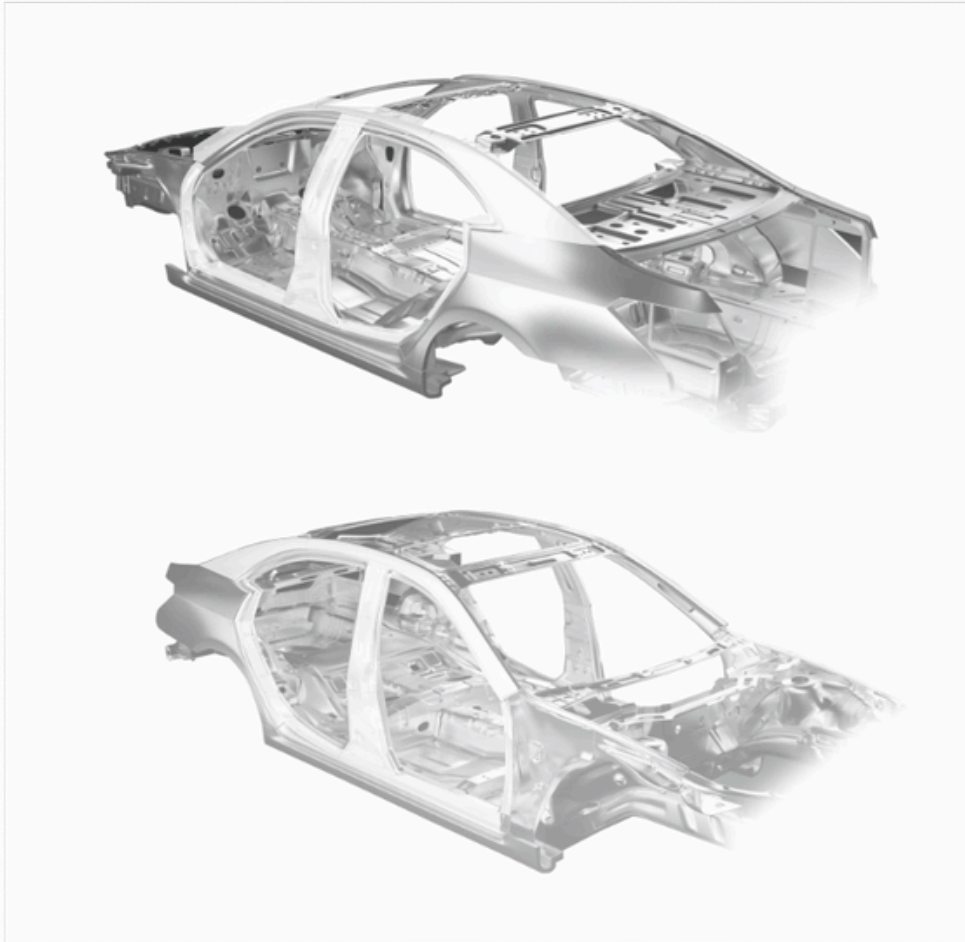

SEMŃATURA DEALERULUI

Data: 21.10.2025 | 14:31:12 - 15:17:04
Marca vehiculului : PORSCHE

INSPECȚII VOPSEA CAROSERIE PE LIFT

178. Șasiu față stânga	Original
179. Șasiu față dreapta	Original
180. Stâlpul din față dreapta	Original
181. Placă metalică componentă a șasiului (stânga) - consolă	Original
182. Turelă amortizor dreapta	Original
183. Turelă amortizor stânga	Original
184. Stâlpul din dreapta sus	Original
185. Stâlpul din stânga sus	Original
186. Stâlpul din față stânga	Original
187. Stâlp central ușă stânga	Original
188. Stâlp central ușă dreapta	Original
189. Prag lateral stânga spate	Original
190. Prag lateral dreapta spate	Original
191. Panou față	Original
192. Panoul din spate al caroseriei	Original
193. Bară de protecție față	Plastic
194. Bară protecție spate	Plastic
195. Placa de bază	Stare Bună
196. Tabla de protecție a interiorului portbagajului	Original
197. Capotă aripă față dreapta	Stare Bună
198. Capotă aripă față stânga	Stare Bună
199. Capotă aripă dreapta spate	Stare Bună
200. Blocator aripă dreapta spate	Original
201. Capotă aripă stânga spate	Stare Bună
202. Blocator aripă stânga spate	Original
203. Decolorări solare	Nu există
204. Zgârieturi / Adâncituri / Lovituri	Nu există

Data: 21.10.2025 | 14:31:12 - 15:17:04
Marca vehiculului : PORSCHE

DIRECȚIE VEHICUL; CONTROL AL ȘASIULUI

REZULTATE CONTROL DIRECT

Stâlpul din mijloc - stânga	ORIGINAL	Stâlpul de la parbriz - stânga (față)	ORIGINAL
Stâlp superior stânga spate	ORIGINAL	Treapta din stânga față	ORIGINAL
Treapta din stânga spate	ORIGINAL	Stâlpul interior al ușii stânga față	ORIGINAL
Slotul de blocare al aripii din stânga	ORIGINAL	Stâlp superior stânga	ORIGINAL
Stâlpul din mijloc - dreapta	ORIGINAL	Stâlpul de la parbriz - dreapta (față)	ORIGINAL
Stâlp superior dreapta față	ORIGINAL	Treapta din dreapta față	ORIGINAL
Treapta din dreapta spate	ORIGINAL	Stâlpul interior al ușii dreapta față	ORIGINAL
Slotul de blocare al aripii din dreapta	ORIGINAL	Stâlp superior dreapta	ORIGINAL