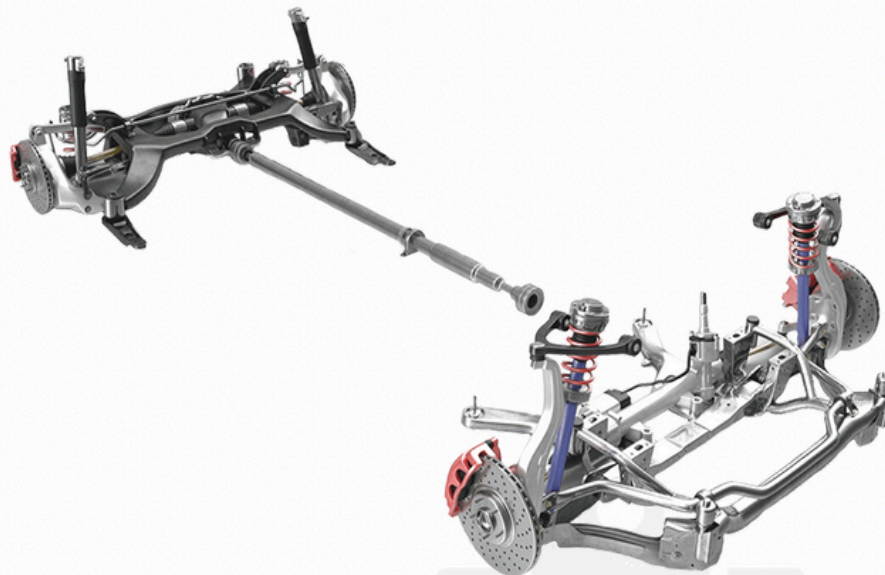

Data: 21.10.2025 | 14:31:12 - 15:17:04
Marca vehiculului : PORSCHE

CONTROLUL TESTULUI DE FRÂNĂ

67. Valorile frânei dreapta față	Pozitiv
68. Valorile frânei stânga față	Pozitiv
69. Valorile frânei dreapta spate	Pozitiv
70. Valorile frânei stânga spate	Pozitiv